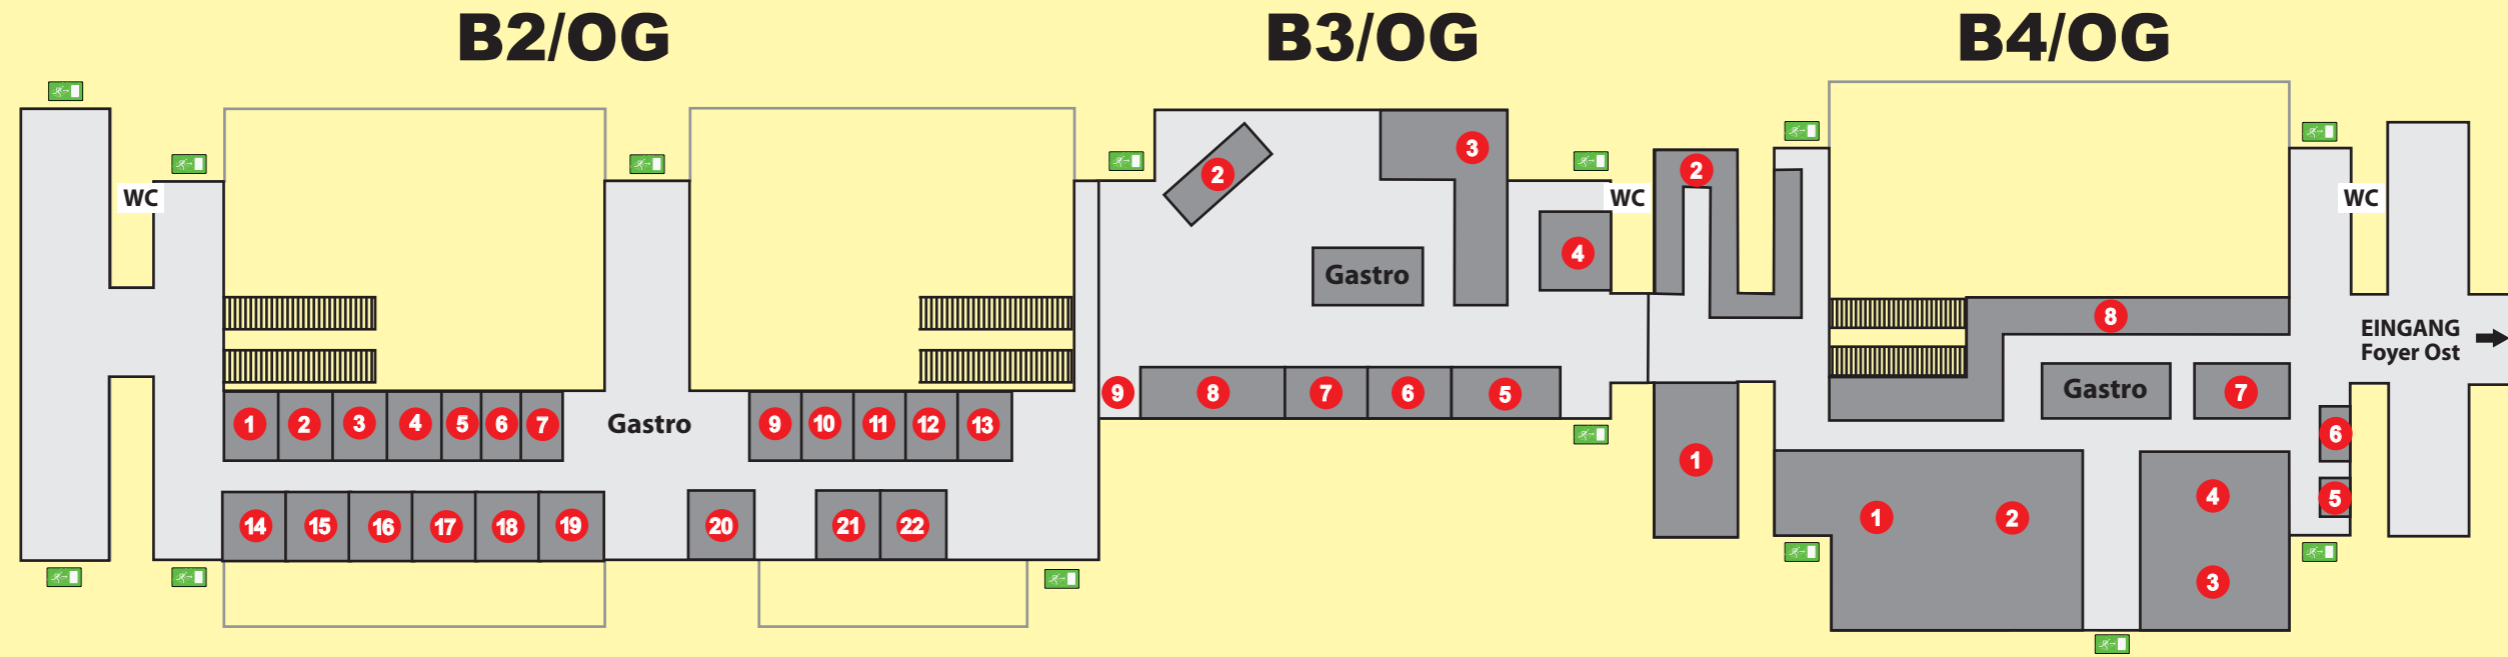

# HALLENPLAN B2 – B4

## Halle B3/EG

- 01 Burg Hohnstein
- 01a Birgit Shaw Warenhandel
- 02 Polizei Hamburg
- 03 Rosenwirth - Lederbekleidung
- 04 Werners Montageständer
- 05 IMC GmbH
- 06 Motorradbekleidung Pege
- 08+09 Biker Fashion Arena Hamburg GmbH
- 08+09 iXS Motorcycle Fashion
- 10+11 Streetfighter aus Schleswig Holstein
- B03/10a Scarfix Motorradchal.de
- B03/14 Motorparts Lohne
- Gelenk / 01 Kradblatt Reinken GmbH
- Gelenk / 02 Seligmann Gürtel- und Hosenträgerfabrik
- Gelenk / 03 Simulatorenbetrieb- u.Vermietung